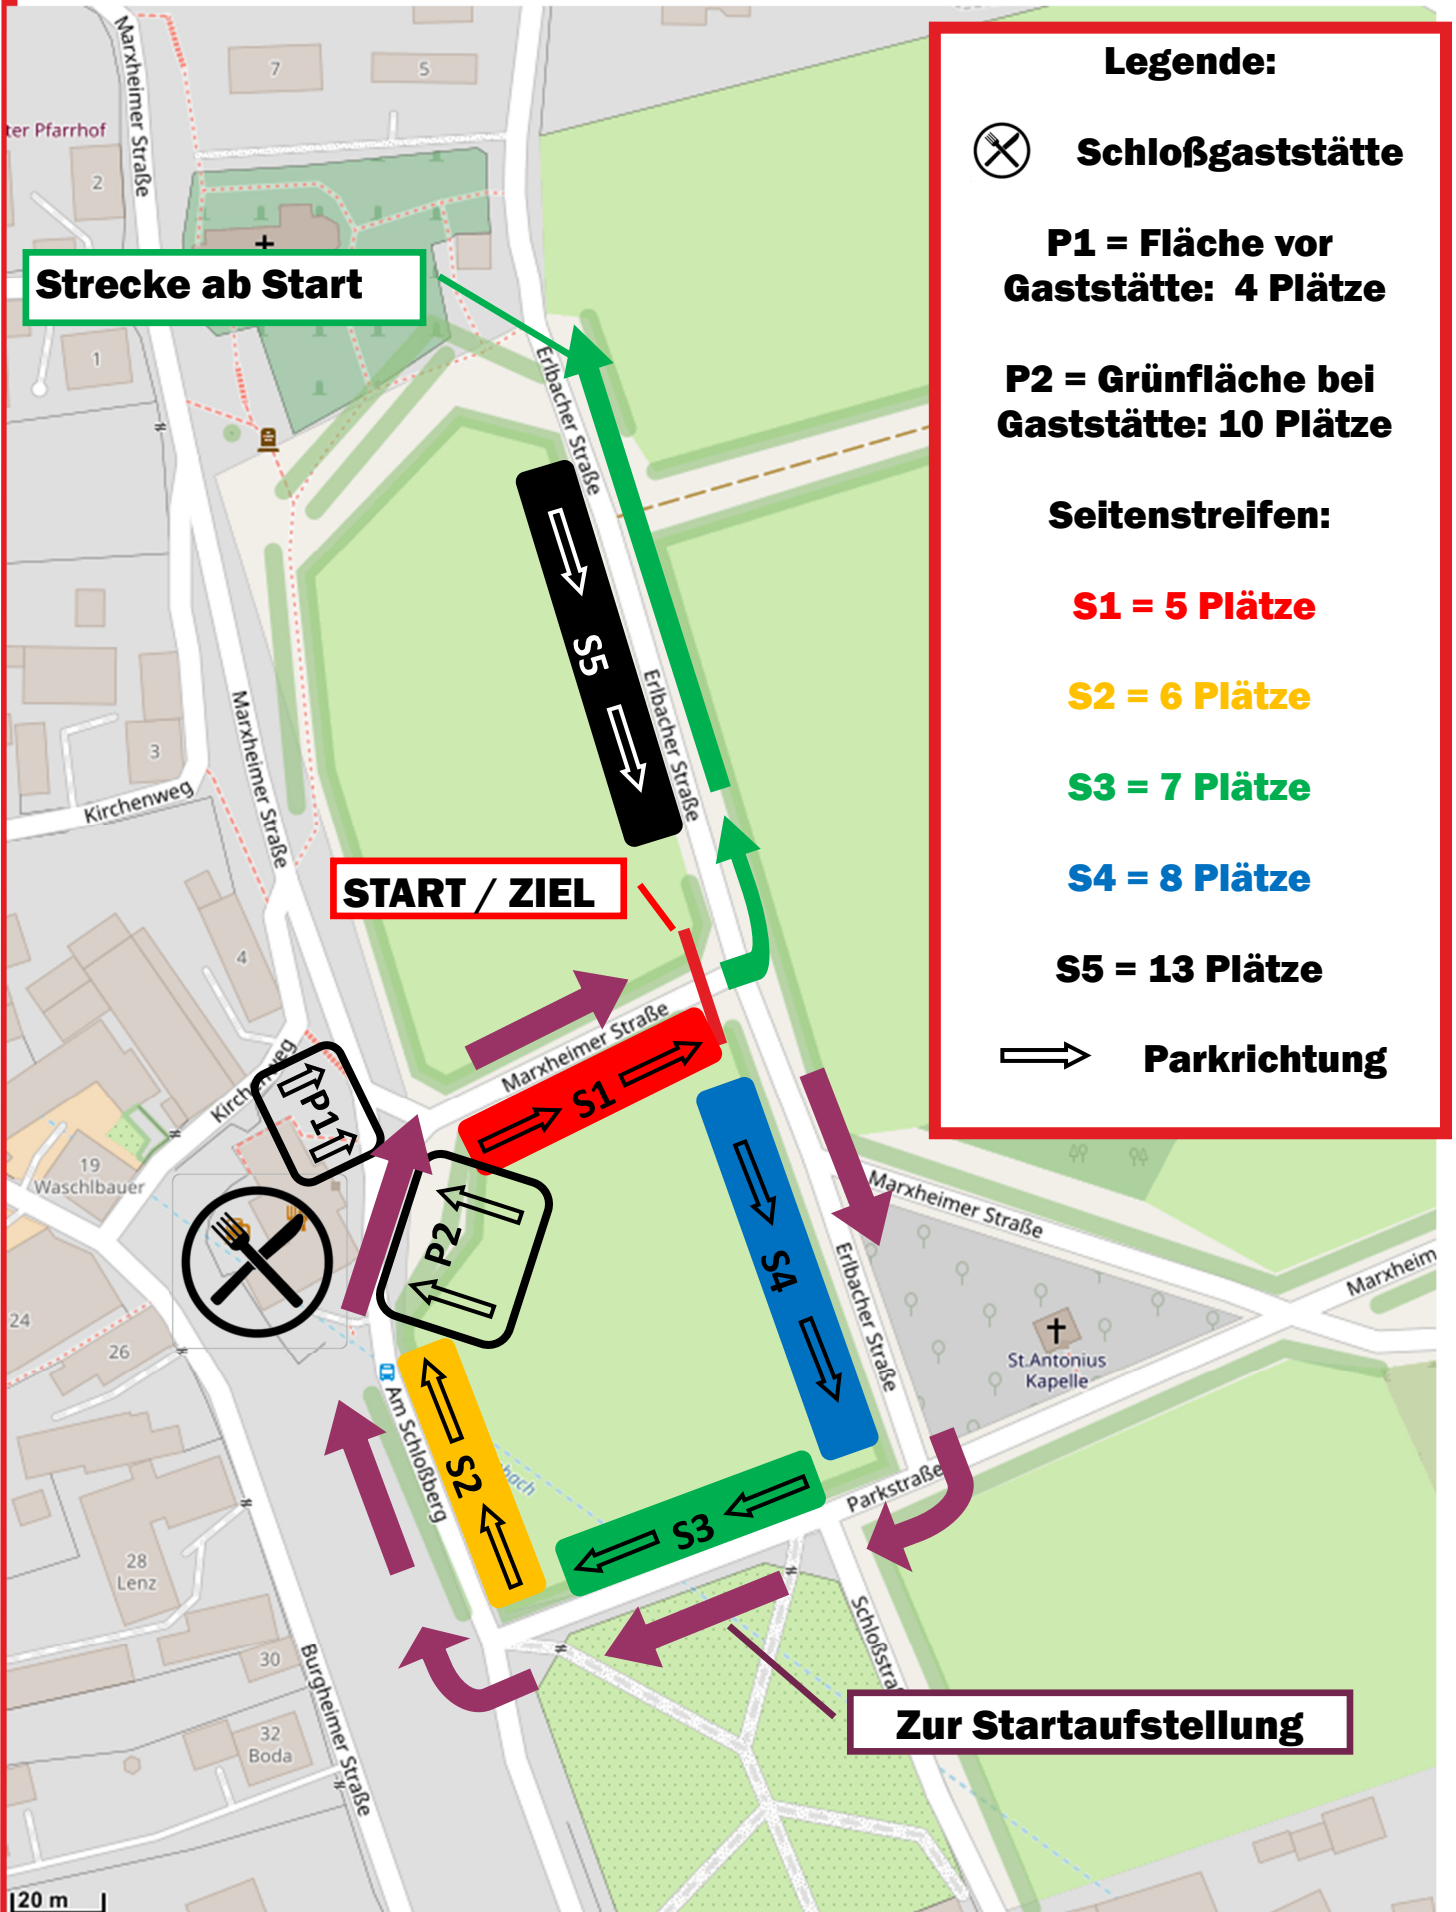

# Sonderplan - Parken Bertoldsheim

# Sonderplan - Anfahrt Bertoldsheim

## Anschrift:

Schlossgaststätte Schlamp,  
Am Schloßberg 2,  
86643 Rennertshofen / Bertoldsheim